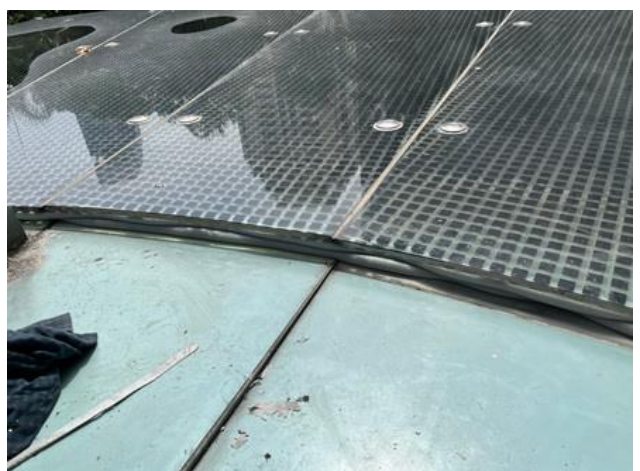

' จัดจ้างงานซ่อมน้ำรั่วบริเวณ Canopy at drop off area

เดอะพาร์ค ชิดลม